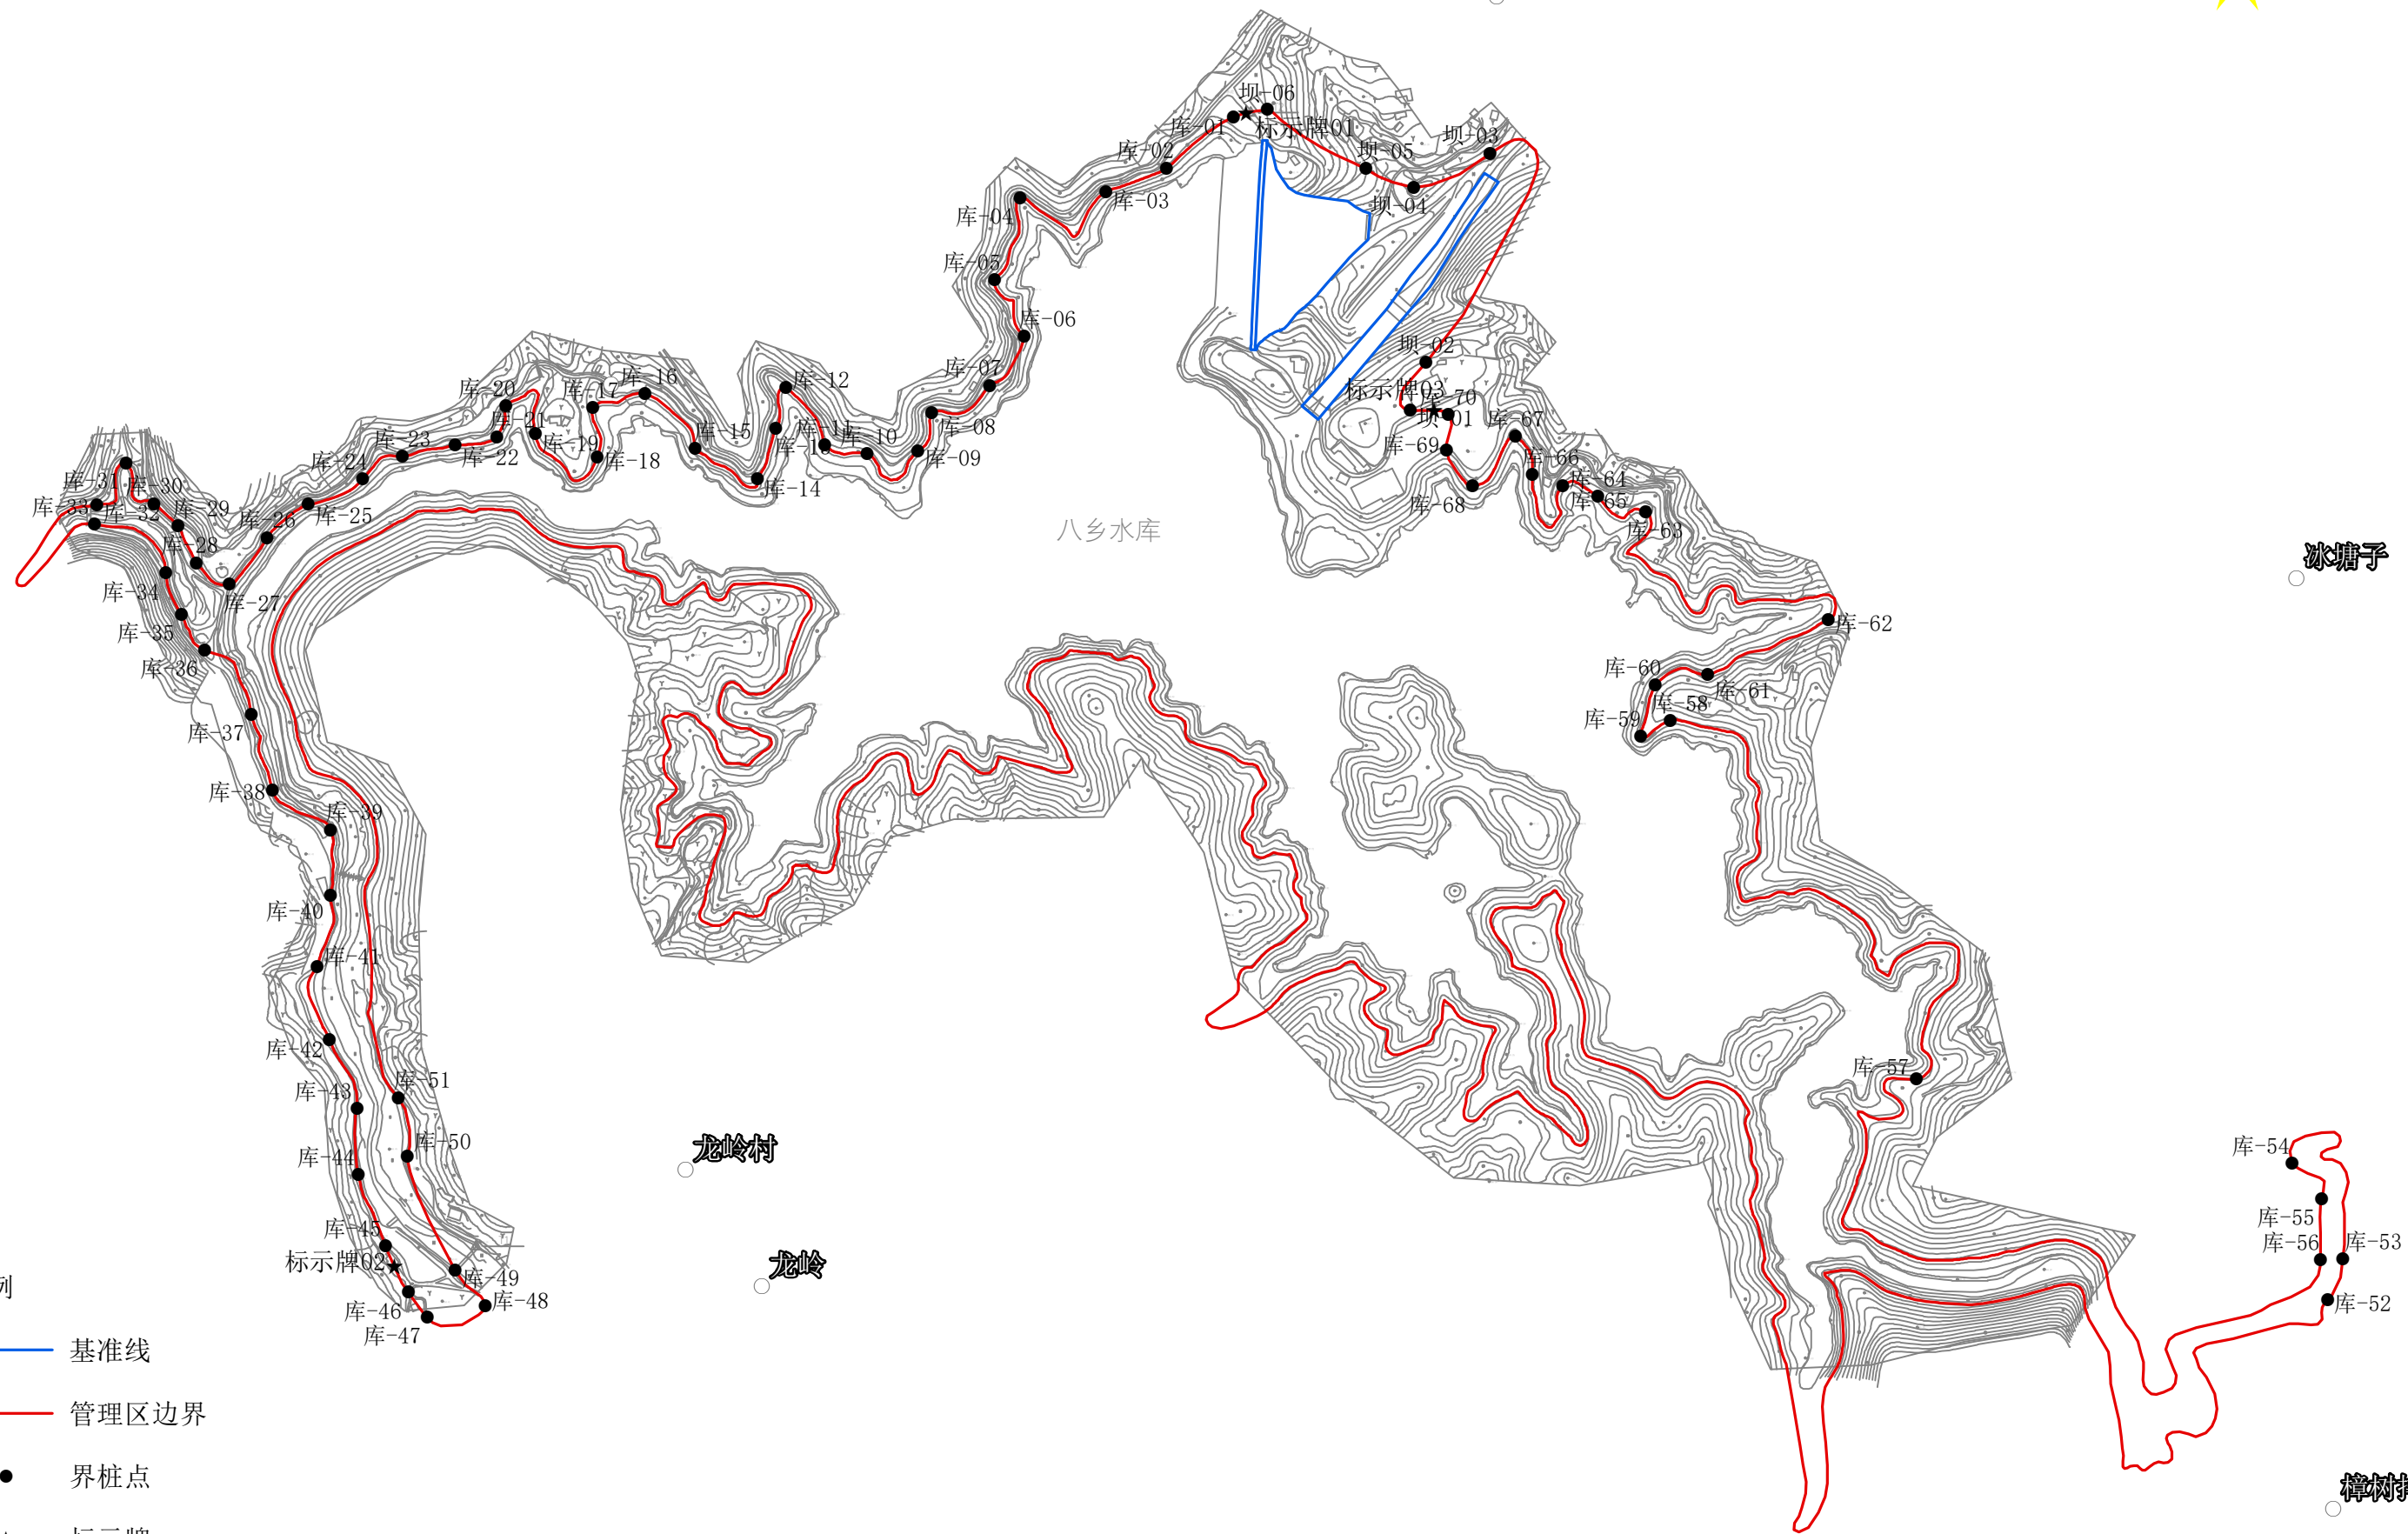

南门坑

# 丰顺县八乡水库管理范围划定成果图(比例尺: 1:10000)

七娘潭

## 图例

- 基准线
- 管理区边界
- 界桩点
- ★ 标示牌
- 村